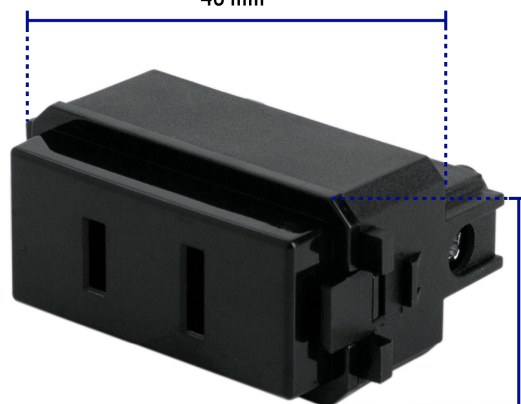

### País de origen

Fabricado en China bajo las estrictas especificaciones de Truper

Imágenes complementarias

Fabricado en polipropileno y policarbonato

Largo 46 mm

Ancho 22 mm

Diagrama de conexión