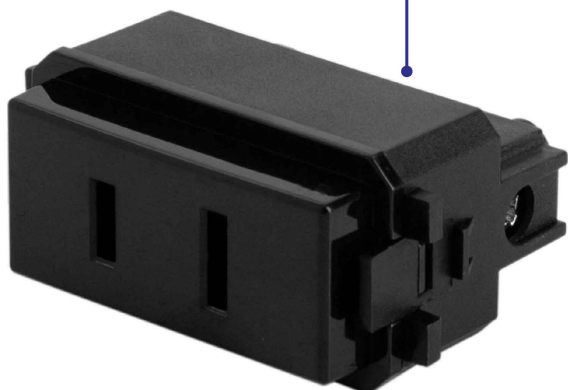

Imágenes complementarias

Fabricado en polipropileno y policarbonato