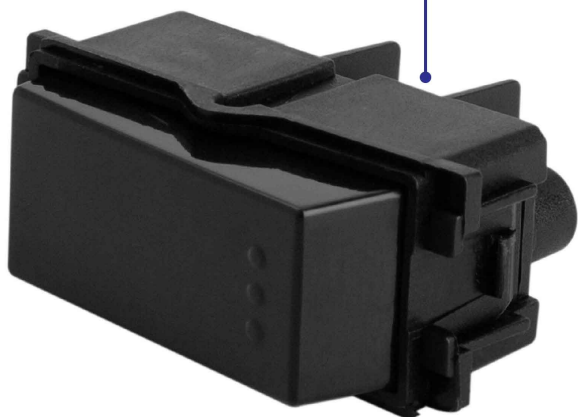

CÓDIGO: 47607 CLAVE: APSE-IN

Interrupción sencilla, línea Italiana, color negro

- Fabricado en polipropileno y policarbonato
- Con retardante a la flama para mayor seguridad

Retardante a la flama

Para interior

Certificaciones y garantías

- Cumple la norma: NOM-003-SCFI

Especificaciones

Color	Negro
Tensión / Frecuencia	125 V /10 A
Corriente	10 A
Dimensiones (largo x ancho)	46 x 22 mm
Empaque individual	Bolsa
Inner	12
Master	144
Pallet	5184

País de origen

Fabricado en China bajo las estrictas especificaciones de Truper

Imágenes complementarias

Fabricado en polipropileno
y policarbonato

Largo
46 mm

Ancho
22 mm

Diagrama de conexión