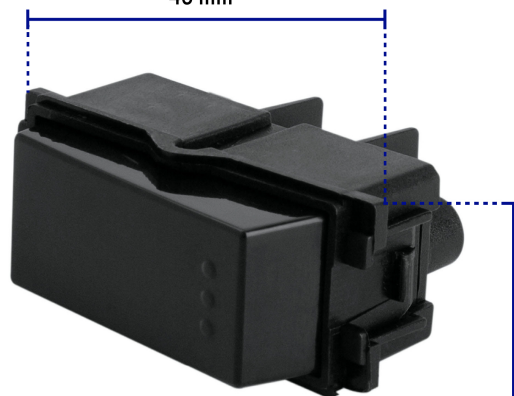

CÓDIGO: 47607 CLAVE: APSE-IN

Interrupción sencilla, línea Italiana, color negro

- Fabricado en polipropileno y policarbonato
- Con retardante a la flama para mayor seguridad

Retardante a la flama

Para interior

Certificaciones y garantías

- Cumple la norma: NOM-003-SCFI

Especificaciones

Color	Negro
Tensión / Frecuencia	125 V /10 A
Corriente	10 A
Dimensiones (largo x ancho)	46 x 22 mm
Empaque individual	Bolsa
Inner	12
Master	144
Pallet	5184

País de origen

Fabricado en China bajo las estrictas especificaciones de Truper

Imágenes complementarias

Fabricado en polipropileno
y policarbonato

Largo
46 mm

Ancho
22 mm

Diagrama de conexión