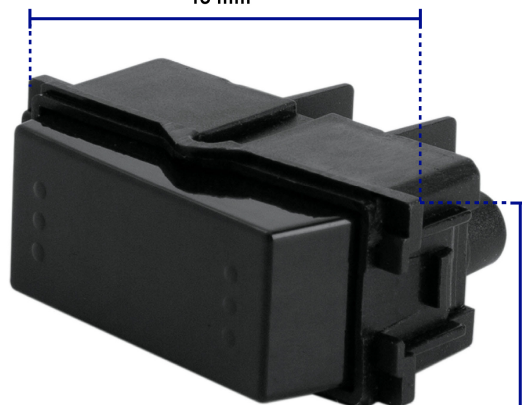

## Interruptor de 3 vías, línea Italiana, color negro

- Fabricados en polipropileno y policarbonato
- Con retardante a la flama para mayor seguridad
- Tipo escalera

Retardante a la flama

Para interior

### Especificaciones

Color	Negro
Tensión / Frecuencia	125 / 60 Hz
Corriente	10 A
Dimensiones (largo x ancho)	46 x 22 mm
Empaque individual	Bolsa
Inner	12
Master	144
Pallet	5184

### País de origen

Fabricado en China bajo las estrictas especificaciones de Truper

Imágenes complementarias

Fabricado en polipropileno y policarbonato

Largo 46 mm

Ancho 22 mm

Diagrama de conexión