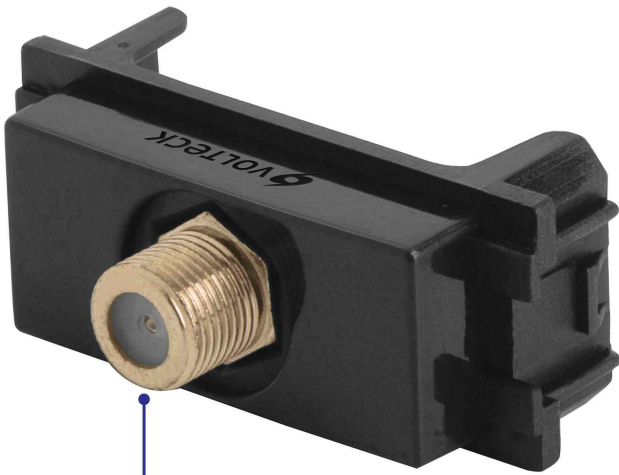

CÓDIGO: 47610 CLAVE: TV-IN

Toma de televisión, línea Italiana, color negro

- Fabricado en ABS y policarbonato
- Conector roscado

Para interior

Certificaciones y garantías

Especificaciones

Color	Negro
Dimensiones (largo x ancho)	46 x 22 mm
Empaque individual	Bolsa
Inner	12
Master	144
Pallet	5184

País de origen

Fabricado en China bajo las estrictas especificaciones de Truper

Imagenes complementarias

Conector roscado