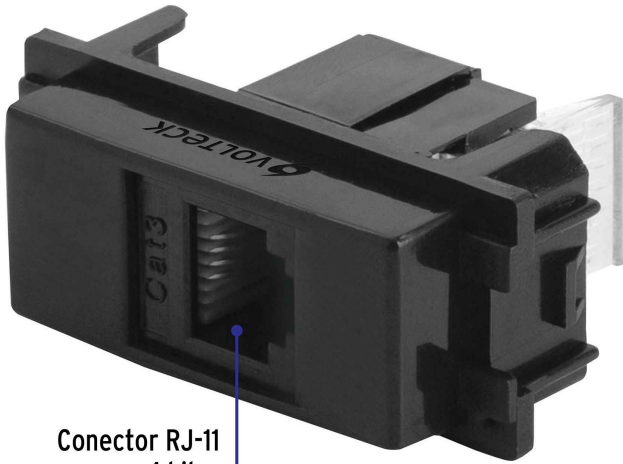

CÓDIGO: 47611 CLAVE: TE-IN

Toma de teléfono, línea Italiana, color negro

- Fabricado en ABS y policarbonato
- Conector RJ-11 con 4 hilos

Certificaciones y garantías

Especificaciones

Color	Negro
Dimensiones (largo x ancho)	46 x 22 mm
Empaque individual	Bolsa
Inner	12
Master	144
Pallet	5184

País de origen

Fabricado en China bajo las estrictas especificaciones de Truper

Imágenes complementarias

Conector RJ-11
con 4 hilos