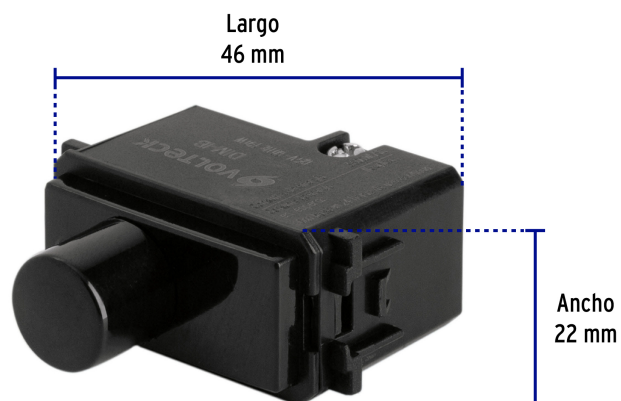

Imágenes complementarias

Fabricado en polipropileno y policarbonato

Diagrama de conexión