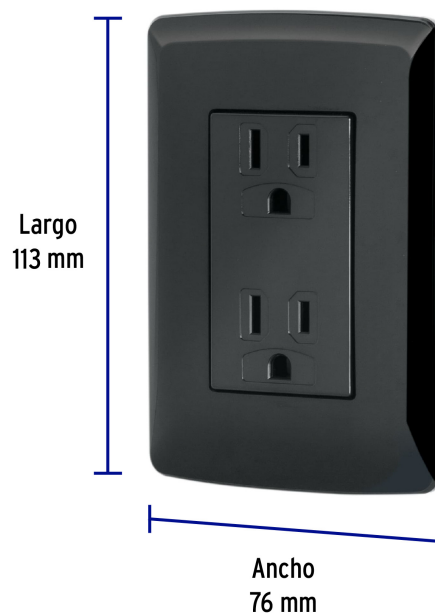

Imágenes complementarias