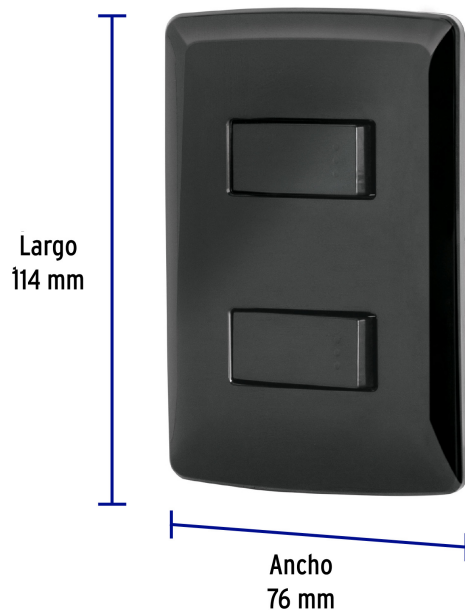

Imágenes complementarias