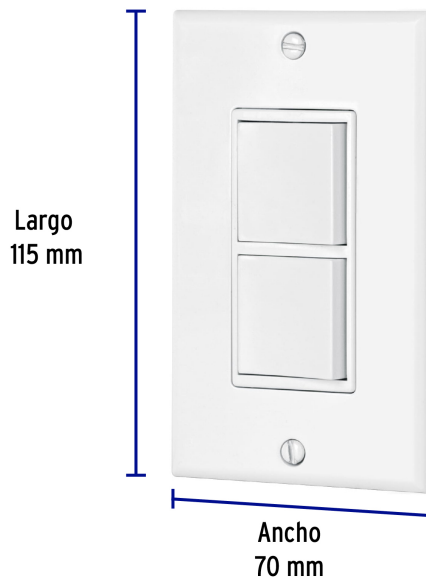

Imagenes complementarias