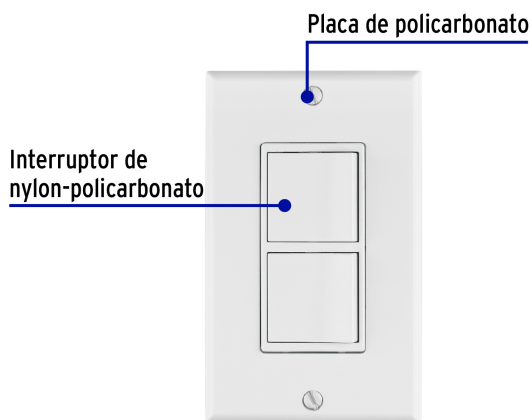

Imagenes complementarias