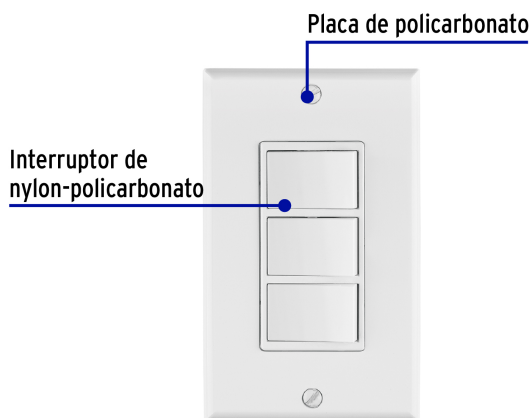

CÓDIGO: 46339 CLAVE: PA-APTR-CLP

Placa armada con 3 interruptores sencillos, línea Classic

- Fabricada en nylon-policarbonato
- 3 Interruptores sencillos con retardante a la flama para mayor seguridad

Certificaciones y garantías

- Cumple la norma: NOM-003-SCFI

Especificaciones

Tensión / Frecuencia	120 V / 60 Hz
Corriente	15 A
Dimensiones de la placa (largo x ancho)	115 x 70 mm
Empaque individual	Bolsa
Inner	3
Master	48
Pallet	1728

País de origen

Fabricado en China bajo las estrictas especificaciones de Truper

Imagenes complementarias

Largo
115 mm

Diagrama de conexión