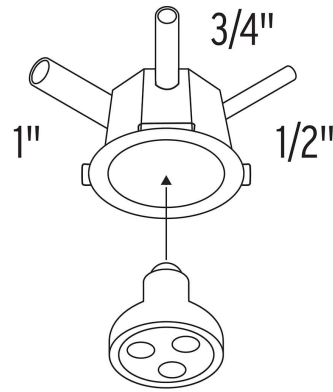

CÓDIGO: 40140 CLAVE: BOINM-1085

Mini bote integral 10 cm, aro interno de 8.5 cm, Volteck

- Fabricado en polietileno de alta densidad
- Aislante a la tensión eléctrica y anticorrosivo
- Tapa con pestañas que facilitan la instalación
- Permite amarrar fácilmente los conductores
- Para luminarios empotrados tipo spot y LED

Certificaciones y garantías

- Garantizado contra defectos de fabricación o mano de obra. La garantía se puede hacer válida con cualquier distribuidor de TRUPER

Especificaciones

Entradas para tubo flexible	8 entradas (4 de 1/2" y 4 de 3/4")
Profundidad	10 cm
Diámetro interno	8.5 cm
Diámetro externo	12 cm
Empaque individual	Etiqueta
Pallet	720
Inner	5
Master	90

País de origen

Fabricado en México bajo las estrictas especificaciones de Truper

Imágenes complementarias

Polipropileno
de alta densidad

Tapa con pestañas

Entradas para
tubo flexible: