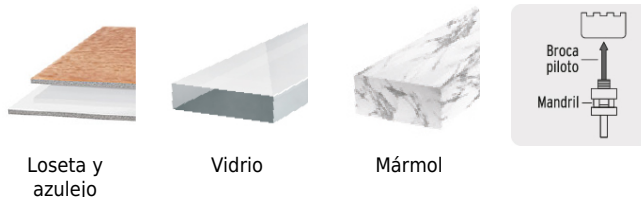

TRUPER

CÓDIGO: 101581 CLAVE: MAND-BRD

Broca piloto de 1/4" para brocasieras diamante, Truper

- Broca de acero con punta de carburo de tungsteno
- Para brocasierra continua o segmentada diamante
- Para uso con mandril modelos MAND-3/8I y MAND-7/16I marca Truper®
- Compatible con otras marcas del mercado
- Ideal para loseta, azulejo, vidrio y mármol

Loseta y
azulejo

Vidrio

Mármol

Especificaciones

Zanco	1/4"
Largo total	4"
Empaque individual	Blíster
Inner	6
Master	72
Pallet	3456

País de Origen

Fabricado en China bajo las estrictas especificaciones de Truper

Imágenes complementarias

Fabricada de acero

Ensamble

Broquero

Mandril con rosca y broca piloto

Brocasierra