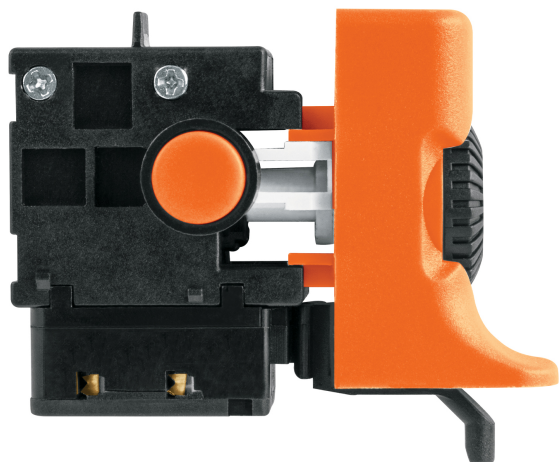

TRUPER

CÓDIGO: 101429 CLAVE: INT-ROTO-1/2-N6

Interruptor de repuesto para ROTO-1/2N6, Truper

- Para rotomartillo modelo ROTO-1/2N6 marca Truper®

Certificaciones y garantías

- Garantizado contra defectos de fabricación o mano de obra. La garantía se puede hacer válida con cualquier distribuidor de TRUPER

Especificaciones

Empaque individual	Caballote
Master	402
Pallet	3216
Inner	6

País de Origen

Fabricado en China bajo las estrictas especificaciones de Truper

Imágenes complementarias

Para rotomartillo

ROTO-1/2N6