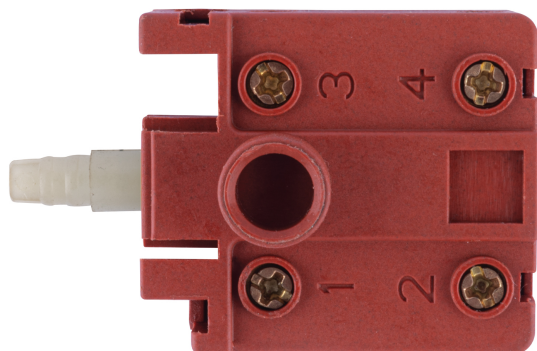

TRUPER

CÓDIGO: 101376 CLAVE: INT-ROEL-60N

## Interruptor de repuesto para ROEL-60N, Truper

- Para rotomartillo SDS modelo ROEL-60N marca Truper®

### País de Origen

Fabricado en China bajo las estrictas especificaciones de Truper

**Imágenes complementarias****Para rotomartillo SDS Plus****ROEL-60N****EMPAQUE INNER**

Alto:  
17.5 cm  
(7")

Largo:  
16 cm  
(6 1/4")