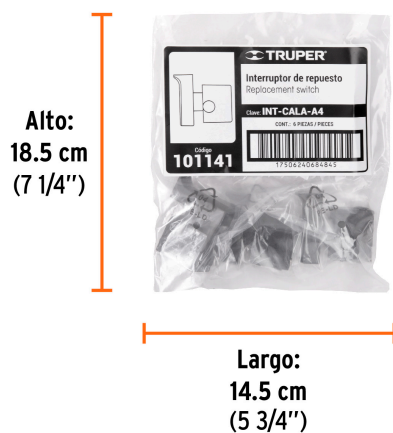

CÓDIGO: 101141 CLAVE: INT-CALA-A4

Interruptor de repuesto para CALA-A4, Truper

- Para sierra caladora modelo CALA-A4 marca Truper®

Certificaciones y garantías

- Garantizado contra defectos de fabricación o mano de obra. La garantía se puede hacer válida con cualquier distribuidor de TRUPER

Especificaciones

Peso	26 g
Empaque individual	Caballote
Master	24
Pallet	4032
Inner	6

Datos de Empaque (Medidas y pesos aproximados)

Empaque Individual	Medidas: Alto: 14 cm (5 1/2") Ancho: 3.4 cm (1 1/4") Largo: 8.7 cm (3 1/2") Peso: 0.03 kg (0.07 lb)
Inner	Medidas: Alto: 18.5 cm (7 1/4") Ancho: 3.4 cm (1 1/4") Largo: 14.5 cm (5 3/4") Peso: 0.18 kg (0.40 lb)
Master	Medidas: Alto: 13.7 cm (5 1/2") Ancho: 16.3 cm (6 1/2") Largo: 38 cm (15") Peso: 0.94 kg (2.07 lb)

País de Origen

Fabricado en China bajo las estrictas especificaciones de Truper

Imagenes complementarias**EMPAQUE INNER**

Contiene: 6 piezas

Peso: 0.18 kg (0.40 lb)

EMPAQUE MASTER

Contiene: 4 inner (24 piezas)

Peso: 0.94 kg (2.07 lb)