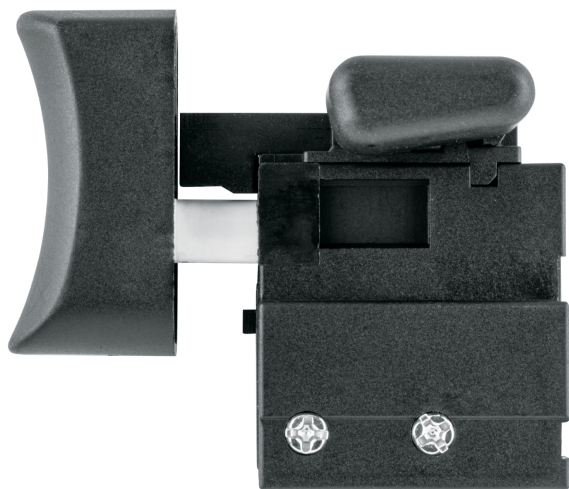

TRUPER

CÓDIGO: 101863 CLAVE: INT-ROU-A3

Interruptor de repuesto para ROU-A3, Truper

- Para router modelo ROU-A3 marca Truper®

Certificaciones y garantías

- Garantizado contra defectos de fabricación o mano de obra. La garantía se puede hacer válida con cualquier distribuidor de TRUPER

Especificaciones

Empaque individual	Caballote
Master	246
Inner	1

País de origen

Fabricado en China bajo las estrictas especificaciones de Truper

Imágenes complementarias

Para router

R0U-A3