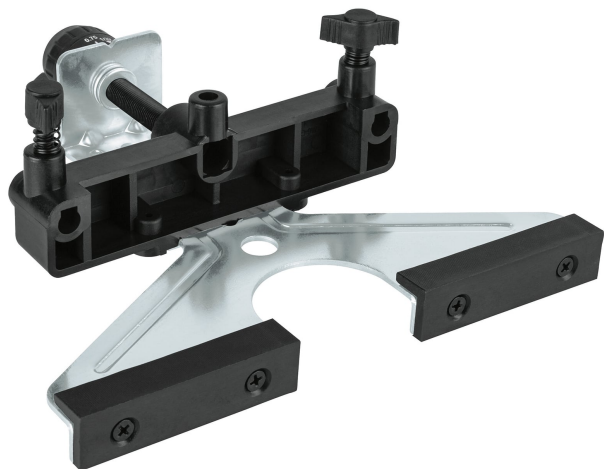

TRUPER

CÓDIGO: 101698 CLAVE: BASE-ROU-N

**Base para ROU-NX2 y ROU-N3, TRUPER**

- Para router modelo ROU-NX2 marca Truper®

**Certificaciones y garantías**

- Garantizado contra defectos de fabricación o mano de obra. La garantía se puede hacer válida con cualquier distribuidor de TRUPER

**Especificaciones**

|                           |           |
|---------------------------|-----------|
| <b>Empaque individual</b> | Caballote |
| <b>Master</b>             | 48        |
| <b>Pallet</b>             | 576       |
| <b>Inner</b>              | 6         |