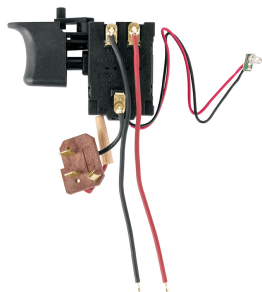

TRUPER

CÓDIGO: 101184 CLAVE: INT-TR-12AC

## Interruptor de repuesto para ROTI-12AC y TALI-12AC, Truper

- Para rotomartillo inalámbrico modelo ROTI-12AC y taladro inalámbrico modelo TALI-12 AC marca Truper®