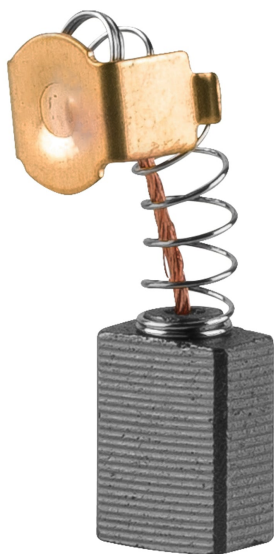

TRUPER

CÓDIGO: 101749 CLAVE: CB-TAMA-2N

Bolsa con 2 carbones de repuesto para TAMA-2N, TRUPER

- Para taladro modelo TAMA-2N marca Truper®

Certificaciones y garantías

- Garantizado contra defectos de fabricación o mano de obra. La garantía se puede hacer válida con cualquier distribuidor de TRUPER

Especificaciones

Empaque individual	Caballote
Master	96
Pallet	15552
Inner	12

País de Origen**Fabricado en China bajo las estrictas especificaciones de Truper**

Imágenes complementarias

Para taladro

TAMA-2N