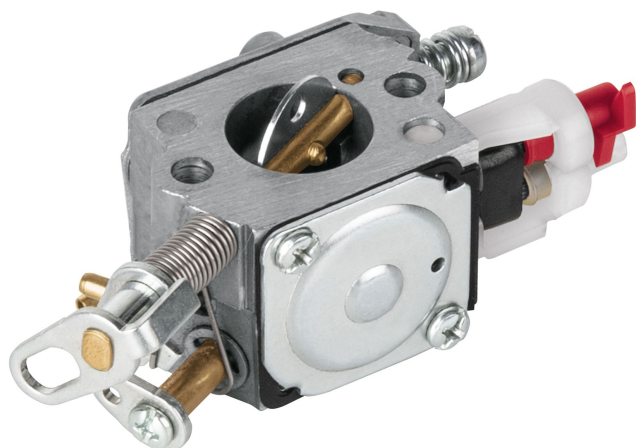

TRUPER

CÓDIGO: 101887 CLAVE: CB-MOT-GRUPO1

Carburador p/motosierras a gasolinaMOT-4520/4518/4516 TRUPER

- Para motosierra modelos MOT-4520, MOT-4518 y MOT-4516 marca Truper®

**Certificaciones y garantías**

- Garantizado contra defectos de fabricación o mano de obra. La garantía se puede hacer válida con cualquier distribuidor de TRUPER

Especificaciones

Empaque individual	Caja
Master	36
Pallet	2592
Inner	6