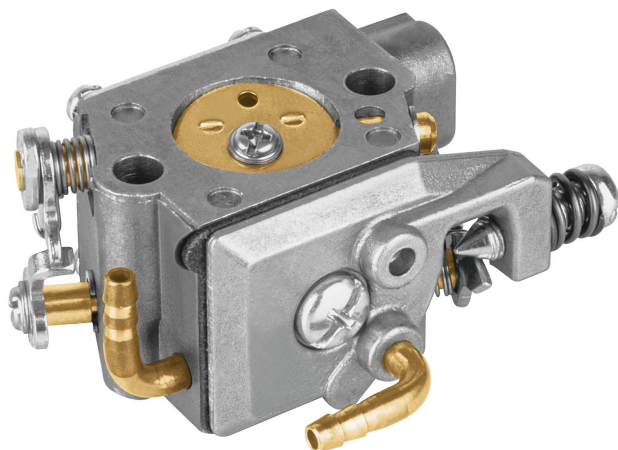

PRETUL®

CÓDIGO: 27185 CLAVE: CB-MOT-GRUPO2

**Carburador p/motosierra a gasolina
MOT-6018P /6020P, PRETUL**

- Para motosierras modelos MOT-6020P y MOT-6018P marca Pretul®

**Certificaciones y garantías**

- Garantizado contra defectos de fabricación o mano de obra. La garantía se puede hacer válida con cualquier distribuidor de TRUPER

Especificaciones

Empaque individual	Caja
Master	36
Pallet	3240
Inner	6

País de origen**Fabricado en China bajo las estrictas especificaciones de Truper**

Imágenes complementarias

Para motosierra a gasolina