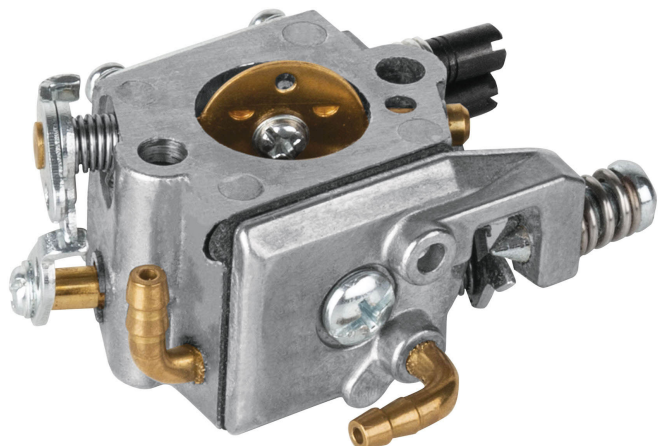

PRETUL®

CÓDIGO: 27186 CLAVE: CB-MOT-GRUPO3

**Carburador p/motosierra a gasolina
MOT-4516P/4518P/4520P**

- Para motosierras modelos MOT-4520P y MOT-4518P marca Pretul®

**Certificaciones y garantías**

- Garantizado contra defectos de fabricación o mano de obra. La garantía se puede hacer válida con cualquier distribuidor de TRUPER

Especificaciones

Empaque individual	Caja
Master	36
Pallet	3240
Inner	6

País de origen**Fabricado en China bajo las estrictas especificaciones de Truper**

Imágenes complementarias

Para motosierra a gasolina