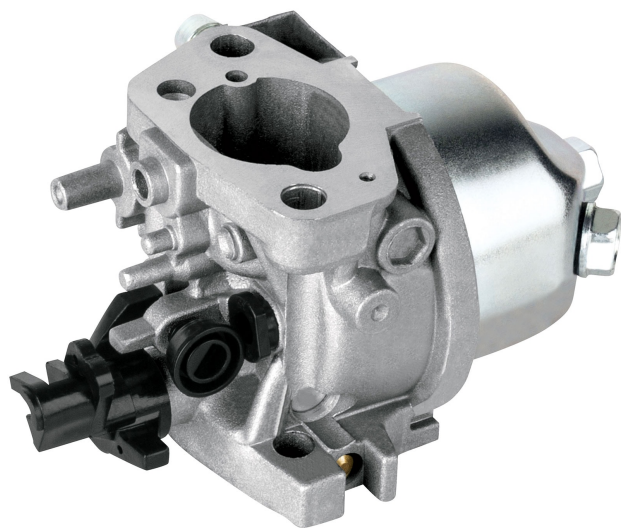

TRUPER

CÓDIGO: 101907 CLAVE: CB-P-GRUPO1

Carburador para podadora a gasolina P-622 y P-520, TRUPER

- Para podadoras a gasolina modelos P-622 y P-520 marca Truper®

Certificaciones y garantías

- Garantizado contra defectos de fabricación o mano de obra. La garantía se puede hacer válida con cualquier distribuidor de TRUPER

Especificaciones

Empaque individual	Caja
Master	12
Pallet	192
Inner	3

País de origen

Fabricado en México bajo las estrictas especificaciones de Truper

Imagenes complementarias**Para podadoras a gasolina****P-622****P-520**