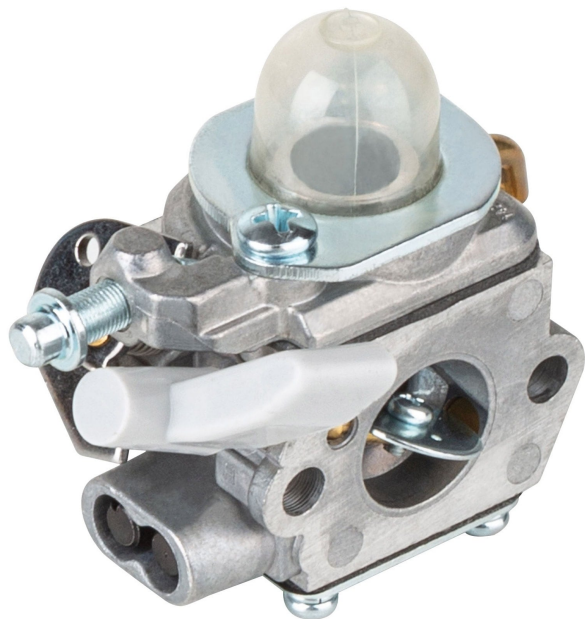

TRUPER

CÓDIGO: 101935 CLAVE: CB-SOPLA-26

## Carburador para sopladora a gasolina SOPLA-26, TRUPER

- Cuerpo fabricado de aluminio
- Para sopladora a gasolina modelo SOPLA-26 marca Truper®

### Especificaciones

<b>Diámetro de entrada / salida</b>	16 mm / 12.7 mm
<b>Peso</b>	120 g
<b>Empaque individual</b>	Caja
<b>Master</b>	36
<b>Pallet</b>	2592
<b>Inner</b>	6