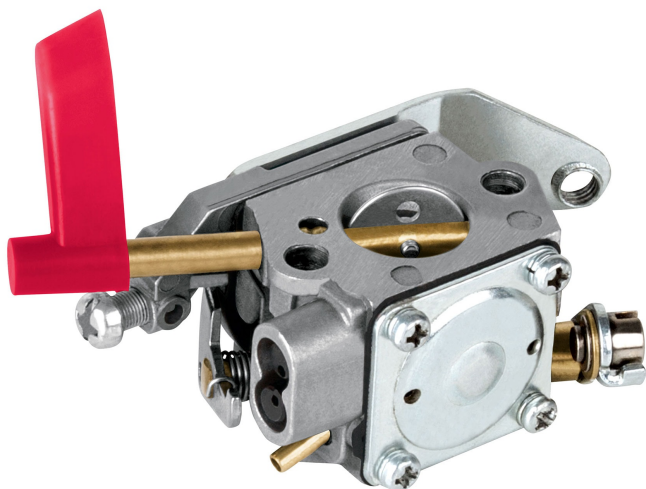

TRUPER

CÓDIGO: 101936 CLAVE: CB-SOPLA-26T

**Carburador para sopladora a gasolina  
SOPLA-26T, TRUPER**

- Cuerpo de aluminio
- Para sopladora a gasolina modelo SOPLA-26T marca Truper®

**Certificaciones y garantías**

- Garantizado contra defectos de fabricación o mano de obra. La garantía se puede hacer válida con cualquier distribuidor de TRUPER

**Especificaciones**

<b>Peso</b>	127 g
<b>Empaque individual</b>	Caja
<b>Master</b>	36
<b>Pallet</b>	2160
<b>Inner</b>	6

## Para sopladora a gasolina

SOPLA-26T