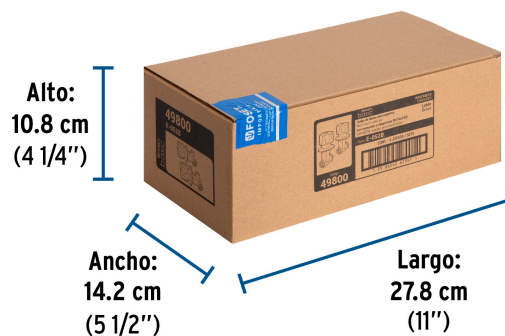

Datos de Empaque (Medidas y pesos aproximados)

Empaque Individual	Medidas: Alto: 10 cm (4") Ancho: 6.7 cm (2 3/4") Largo: 13.5 cm (5 1/4") Peso: 0.73 kg (1.61 lb)
Master	Medidas: Alto: 30.4 cm (12") Ancho: 29.8 cm (11 3/4") Largo: 34 cm (13 1/2") Peso: 18.6 kg (41.01 lb)
Inner	Medidas: Alto: 10.8 cm (4 1/4") Ancho: 14.2 cm (5 1/2") Largo: 27.8 cm (11") Peso: 3.04 kg (6.70 lb)

Imágenes complementarias

Conexiones roscables
1/2" - 14 NPT

Manerales
metálicos

Chapetones
metálicos

Cuerpos de latón

EMPAQUE INNER

Contiene: 4 piezas

Peso: 3.04 kg (6.70 lb)