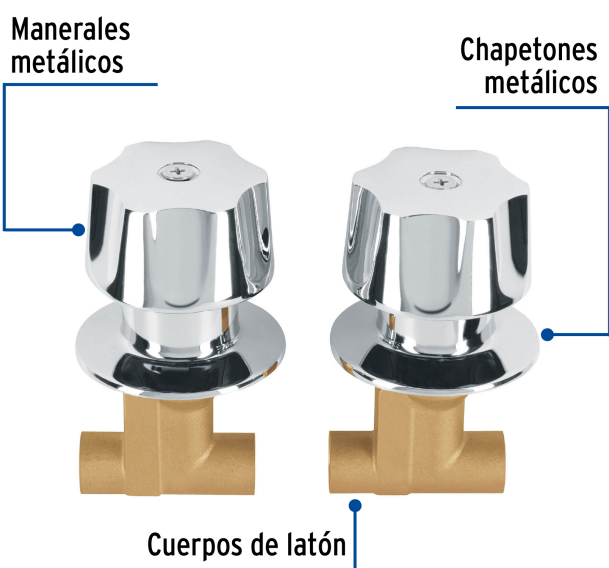

País de origen

Fabricado en China bajo las estrictas especificaciones de Truper

Refacciones y/o accesorios disponibles en catálogo (no incluidas)

Código	Clave	Descripción
49241	MR-100	Juego de 2 manerales hex. metálicos para regadera, Foset
49803	E-652SB	Juego llaves empotrar soldables, compresión, s/maneral,Basic

Imagenes complementarias