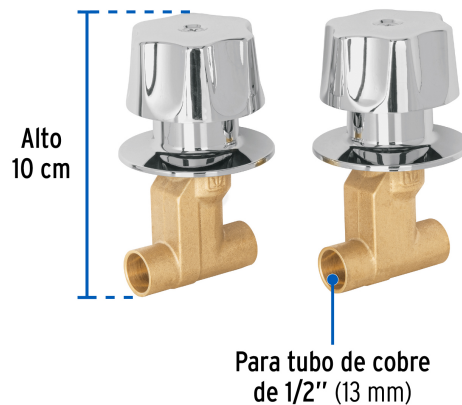

País de origen

Fabricado en China bajo las estrictas especificaciones de Truper

Refacciones y/o accesorios disponibles en catálogo (no incluidas)

Código	Clave	Descripción
49241	MR-100	Juego de 2 manerales hex. metálicos para regadera, Foset
49803	E-652SB	Juego llaves empotrar soldables, compresión, s/maneral,Basic

Imagenes complementarias