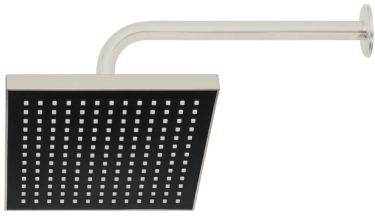

Imagenes complementarias

Compatible con:

R-405N