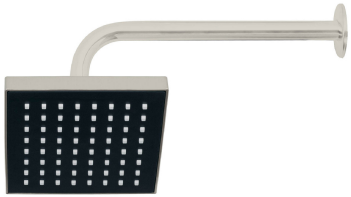

Imagenes complementarias

Compatible con:

R-404N