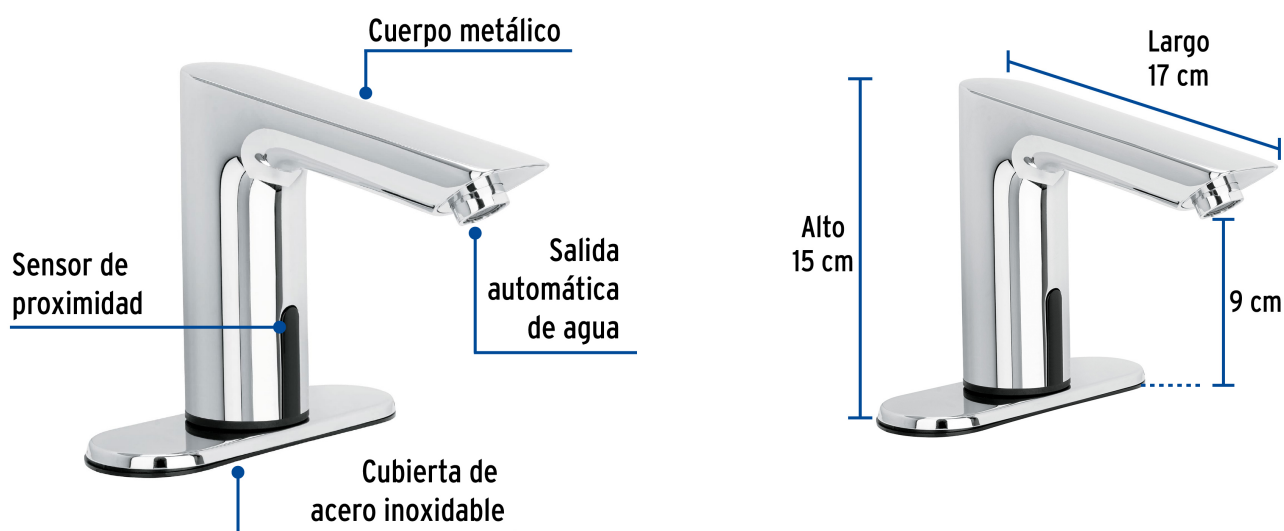

País de origen

Fabricado en China bajo las estrictas especificaciones de Truper

Refacciones y/o accesorios disponibles en catálogo (no incluidas)

Código	Clave	Descripción
45349	R1-LLS-L	Adaptador de corriente alterna para llave de sensor LLS-L
45350	R2-LLS-L	Caja porta pilas para llave de sensor LLS-L, Foset
45351	R3-LLS-L	Válvula solenoide para llave de sensor LLS-L, Foset

Imágenes complementarias