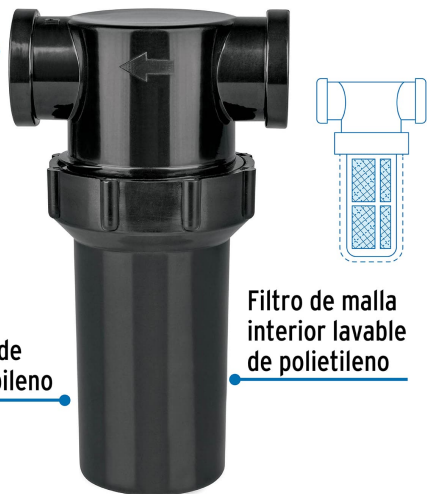

FOSET.

CÓDIGO: 48073 CLAVE: ATIN-006

Filtro de agua para tinaco, Foset

- Cuerpo de polipropileno
- Filtro de malla de polietileno lavable
- Retiene sedimentos gruesos, evitando tapaduras
- Para uso en tinacos, cisternas, calentadores y medidores de agua
- Fácil instalación

Certificaciones y garantías

Especificaciones

Conexión Entrada / Salida	3/4" - 14 NPT
Empaque individual	Caballote
Pallet	960
Inner	5
Master	30

País de origen

Fabricado en China bajo las estrictas especificaciones de Truper

Imágenes complementarias

Roscas 3/4" NPT

Cuerpo de polipropileno

Filtro de malla interior lavable de polietileno

Aplicación