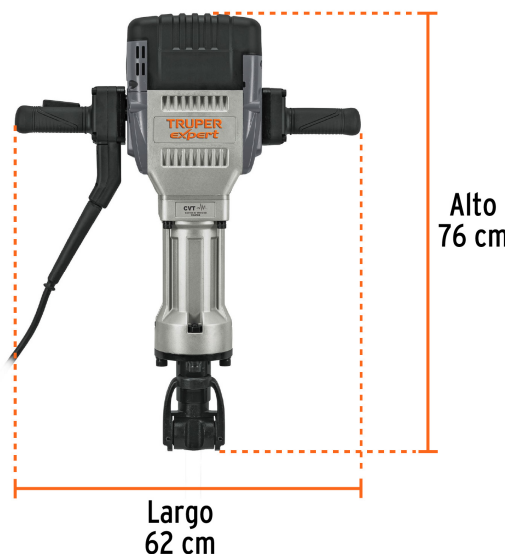

Especificaciones

Inner	1
Pallet	12

País de Origen

Fabricado en China bajo las estrictas especificaciones de Truper

Incluye

- Cinzel punta
- Cinzel plano
- 2 Tubos de grasa
- Carbones de repuesto
- Mango
- 4 Tornillos allen
- 1 Llave allen

Refacciones y/o accesorios disponibles en catálogo (no incluidas)

Código	Clave	Descripción
101978	CB-MADE-30NX	Bolsa con 2 carbones de repuesto para MADE-30NX, TRUPER

Imágenes complementarias