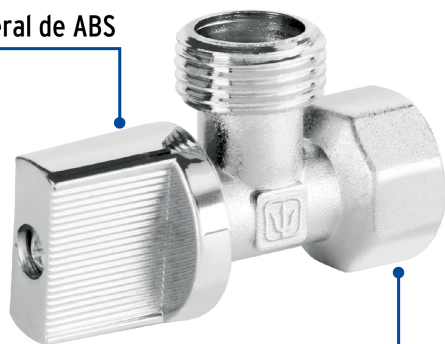

CÓDIGO: 48028 CLAVE: ANG-07

Llave angular 1/2" x 1/2", 1/4 de vuelta, Foset

- Cuerpo metálico con acabado niquelado
- Maneral de ABS
- Para tubo roscado o niple de 1/2"
- Para agua fría y caliente
- Cierre 1/4 de vuelta

Acabado	Niquelado
Medidas	1/2" (13 mm) x 1/2" (13 mm)
Conexión de entrada	1/2" - 14 NPT
Conexión de salida	1/2" - 14 NPS
Presión máxima	1,034 kPa / 150 PSI
Empaque individual	Etiqueta
Inner	12
Master	288
Pallet	13824

Datos de Empaque (Medidas y pesos aproximados)

Empaque Individual	Medidas: Alto: 3.9 cm (1 1/2") Ancho: 2.7 cm (1") Largo: 5.6 cm (2 1/4") Peso: 0.04 kg (0.09 lb)
Inner	Medidas: Alto: 6.5 cm (2 1/2") Ancho: 8.2 cm (3 1/4") Largo: 17.2 cm (6 3/4") Peso: 0.58 kg (1.28 lb)
Master	Medidas: Alto: 27 cm (10 3/4") Ancho: 28 cm (11") Largo: 36 cm (14 1/4") Peso: 14.44 kg (31.83 lb)

País de origen

Fabricado en China bajo las estrictas especificaciones de Truper

Imágenes complementarias

Maneral de ABS

Para tubo rosacado
o niple de 1/2"