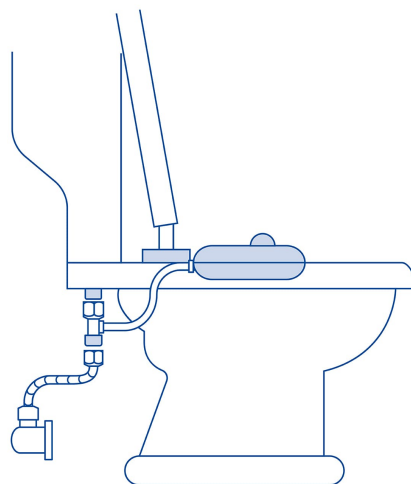

CÓDIGO: 49144 CLAVE: BIDE-45

Bidet para WC de 2 piezas, Foset

- Cuerpo fabricado de ABS, con soportes deslizantes ajustables y boquilla oculta
- Perilla de control de flujo de agua, función de higiene personal y autolimpieza de boquilla
- Conexión directa a toma de agua, no requiere corriente eléctrica ni baterías
- Higiénico, práctico, seguro, fácil de limpiar e instalar
- Compatible con modelos de W.C. de 2 piezas
- Incluye conector desviador tipo "T", manguera plástica y cinta sellaroscas

Certificaciones y garantías

Especificaciones

Conexión de entrada	15/16" - 14 NS-1
Peso	460 g
Empaque individual	Caja
Pallet	96
Inner	2
Master	12

Imágenes complementarias

Fácil instalación

Conexión directa a toma de agua

Imágenes complementarias

Compatible con modelos de W.C. de 2 piezas y sólo algunos de 1 pieza