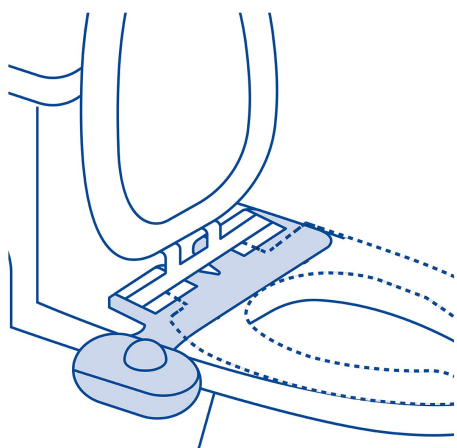

CÓDIGO: 49144 CLAVE: BIDE-45

Bidet para WC de 2 piezas, Foset

- Cuerpo fabricado de ABS, con soportes deslizantes ajustables y boquilla oculta
- Perilla de control de flujo de agua, función de higiene personal y autolimpieza de boquilla
- Conexión directa a toma de agua, no requiere corriente eléctrica ni baterías
- Higiénico, práctico, seguro, fácil de limpiar e instalar
- Compatible con modelos de W.C. de 2 piezas
- Incluye conector desviador tipo "T", manguera plástica y cinta sellaroscas

Certificaciones y garantías

Especificaciones

Conexión de entrada	15/16" - 14 NS-1
Peso	460 g
Empaque individual	Caja
Pallet	96
Inner	2
Master	12

Imágenes complementarias

Fácil instalación

Conexión directa a toma de agua

Imágenes complementarias

Compatible con modelos de W.C. de 2 piezas y sólo algunos de 1 pieza