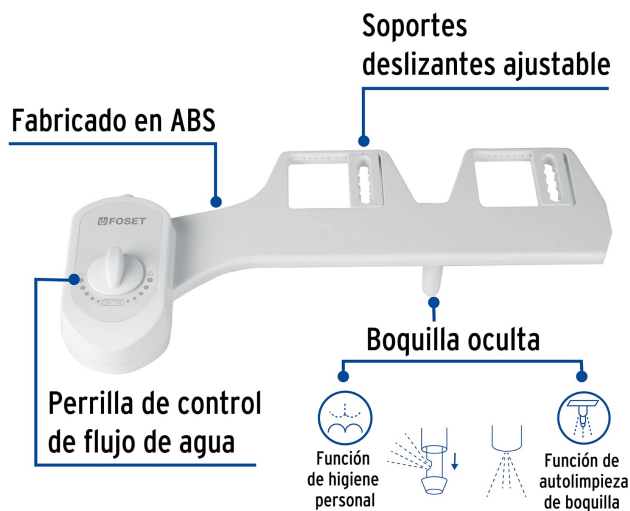

CÓDIGO: 49144 CLAVE: BIDE-45

Bidet para WC de 2 piezas, Foset

- Cuerpo fabricado de ABS, con soportes deslizantes ajustables y boquilla oculta
- Perilla de control de flujo de agua, función de higiene personal y autolimpieza de boquilla
- Conexión directa a toma de agua, no requiere corriente eléctrica ni baterías
- Higiénico, práctico, seguro, fácil de limpiar e instalar
- Compatible con modelos de W.C. de 2 piezas
- Incluye conector desviador tipo "T", manguera plástica y cinta sellaroscas

Certificaciones y garantías

Especificaciones

Conexión de entrada	15/16" - 14 NS-1
Peso	460 g
Empaque individual	Caja
Pallet	96
Inner	2
Master	12

Imágenes complementarias

Fácil instalación

Conexión directa a toma de agua

Imágenes complementarias

Compatible con modelos de W.C. de 2 piezas y sólo algunos de 1 pieza