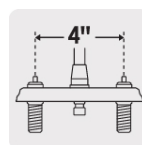

VIVIENDA
ECOLÓGICA

DESDE
BAJA
PRESIÓN

ACABADO
SATÍN
SIN
HUELLAS

AIREADOR
Ahorro y suavidad

1/4 de vuelta

Distancia entre
taladros

Cartucho
cerámico 90°
(CARCE-4)

Certificaciones y garantías

- Cumple la norma NMX-C-415-ONNCCE

Especificaciones

Acabado	Satín
Distancia entre taladros	4"
Presión de trabajo	0.25 kgf/cm ² a 6 kgf/cm ²
Conexión roscable	1/2" - 14 NPSM
Dimensiones de la cubierta	5 cm x 15 cm
Peso	810 g
Empaque individual	Caja
Inner	2
Master	24
Pallet	192