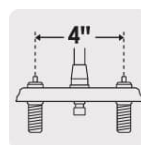

1/4 de vuelta

Distancia entre taladros

Cartucho cerámico 90° (CARCE-4)

Certificaciones y garantías

- Cumple la norma NMX-C-415-ONNCCE

Especificaciones

Acabado	Satín
Distancia entre taladros	4"
Presión de trabajo	0.25 kgf/cm ² a 1 kgf/cm ²
Conexión roscable	1/2" - 14 NPSM
Dimensiones de la cubierta	5 cm x 15 cm
Peso	650 g
Empaque individual	Caja
Inner	2
Master	24
Pallet	432