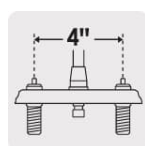

VIVIENDA
ECOLÓGICA

DESDE
BAJA
PRESIÓN

AIREADOR
Ahorro y suavidad

1/4 de vuelta

Distancia entre
taladros

Cartucho
cerámico 90°
(CARCE-4)

Certificaciones y garantías

- Cumple la norma NMX-C-415-ONNCCE

Especificaciones

Acabado	Negro mate
Distancia entre taladros	4"
Presión de trabajo	0.25 kgf/cm ² a 1 kgf/cm ²
Conexión roscable	1/2" - 14 NPSM
Dimensiones de la cubierta	5 cm x 15 cm
Peso	650 g
Empaque individual	Caja
Inner	2
Master	24
Pallet	432