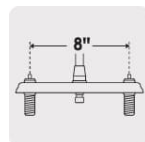

CÓDIGO: 49819 CLAVE: AQF-87

Mezcladora fregadero 8" cromo, cuello flexible, cruceta, AQUA

- Cuerpo de latón para máxima duración
- Manerales metálicos tipo cruceta
- Cuello flexible de 55 cm y cubierta de acero inoxidable
- Cartucho cerámico de suave y fácil apertura
- Selector de chorro: Aireado y spray

Distancia entre taladros

Cartucho cerámico 90° (CARCE-4)

1/4 de vuelta

Certificaciones y garantías

- Cumple la norma NMX-C-415-ONNCCE

Especificaciones

Acabado	Cromo
Distancia entre taladros	8"
Conexión roscable	1/2" - 14 NPSM
Dimensiones de la cubierta	5.2 cm x 25 cm
Peso	1,005 g
Inner	2
Master	12
Pallet	144