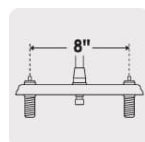

CÓDIGO: 49820 CLAVE: AQF-88

Mezcladora fregadero 8" cromo, cuello flexible, palanca, AQUA

- Cuerpo de latón para máxima duración
- Manerales metálicos tipo palanca
- Cuello flexible de 55 cm y cubierta de acero inoxidable
- Cartucho cerámico de suave y fácil apertura
- Selector de chorro: Aireado y spray

Distancia entre taladros

Cartucho cerámico 90° (CARCE-4)

Certificaciones y garantías

- Cumple la norma NMX-C-415-ONNCCE

Especificaciones

Acabado	Cromo
Distancia entre taladros	8"
Conexión roscable	1/2" - 14 NPSM
Dimensiones de la cubierta	5.2 cm x 25 cm
Peso	985 g
Inner	2
Master	12
Pallet	144