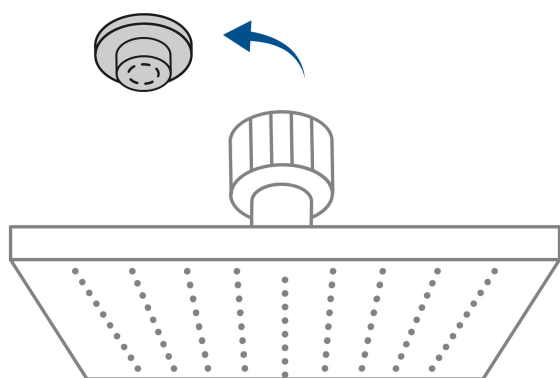

## Regadera cuadrada ABS 4" acabado cromo con brazo, Fosset

- Cabeza de ABS
- Brazo y chapetón de acero inoxidable
- Para mayor flujo de agua se puede retirar el reductor
- Ahorradora en baja presión

Grado ecológico

### Especificaciones

Medida	4" (10 cm)
Acabado	Cromo
Presión de trabajo mínima	0.25 kgf/cm <sup>2</sup>
Conexión de entrada	1/2" - 14 NPT
Brazo	14 cm
Diámetro del chapetón	57 mm
Empaque individual	Caja
Pallet	576
Inner	4
Master	24

### País de origen

Fabricado en China bajo las estrictas especificaciones de Truper

**Refacciones y/o accesorios disponibles en catálogo (no incluidas)**

Código	Clave	Descripción
46733	R-403S	Regadera cuadrada ABS 4" acabado cromo sin brazo, Foset
49378	BCH-500	Brazo de acero cromado y chapetón de acero inox p/regadera

**Imágenes complementarias**

Para mayor flujo de agua se puede retirar el reductor

Altura (h)	Presión		
	kPa	kgf / cm <sup>2</sup>	PSI
2 m	20	0.2	2.8
3 m	30	0.3	4.2
4 m	40	0.4	5.6

Imagenes complementarias