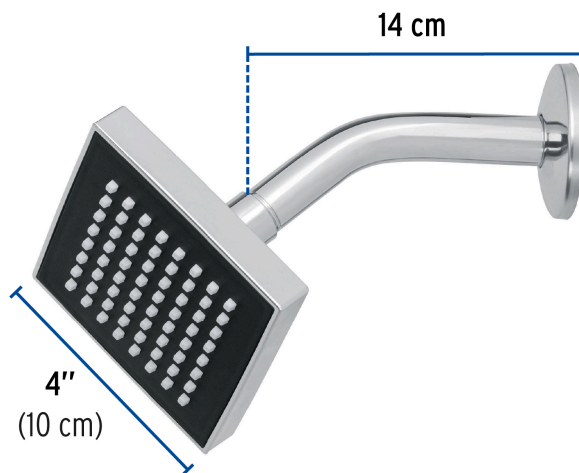

Refacciones y/o accesorios disponibles en catálogo (no incluidas)

Código	Clave	Descripción
46733	R-403S	Regadera cuadrada ABS 4" acabado cromo sin brazo, Foset
49378	BCH-500	Brazo de acero cromado y chapetón de acero inox p/regadera

Imágenes complementarias