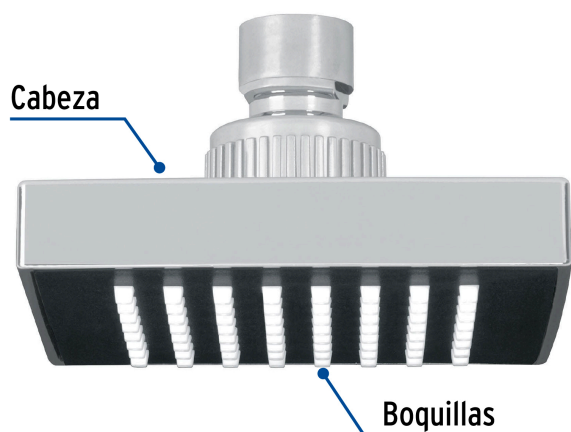

Imagenes complementarias