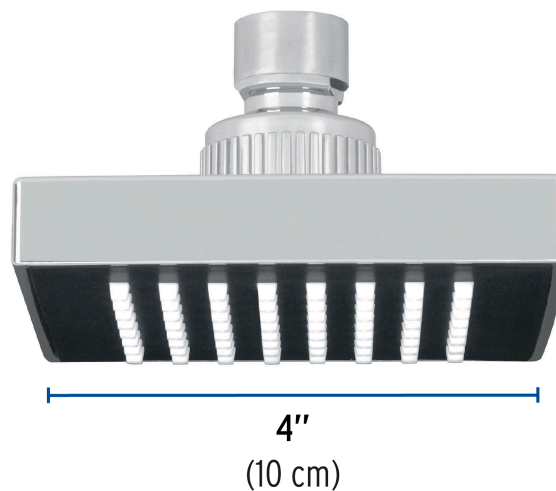

CÓDIGO: 46733 CLAVE: R-403S

Regadera cuadrada ABS 4" acabado cromo sin brazo, Foset

- Cabeza de ABS
- Para mayor flujo de agua se puede retirar el reductor
- Compatible con el brazo y chapetón BCH-500 marca Foset ®
- Ahorradora en baja presión

Grado ecológico

TRICROMO
Brillo y resistencia

Articulada

Boquillas fácil limpieza

Certificaciones y garantías

- Cumple la norma NOM-008-CONAGUA

Especificaciones

Medida	4" (10 cm)
Acabado	Cromo
Presión de trabajo mínima	0.25 kgf/cm ²
Conexión de entrada	1/2" - 14 NPT
Empaque individual	Caballote
Pallet	960
Inner	4
Master	24

País de origen

Fabricado en China bajo las estrictas especificaciones de Truper

Imagenes complementarias

Para mayor flujo de agua se puede retirar el reductor

Altura (h)	Presión		
	kPa	kgf / cm ²	PSI
2 m	20	0.2	2.8
3 m	30	0.3	4.2
4 m	40	0.4	5.6