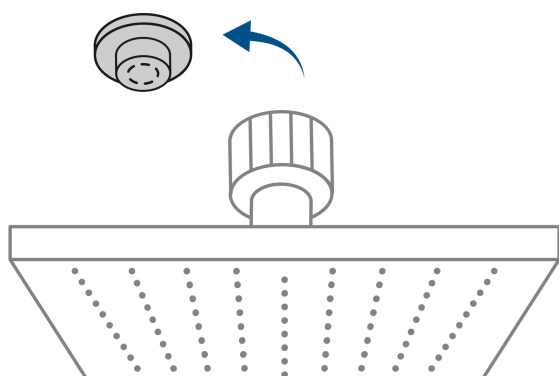

## Regadera cuadrada ABS 6" acabado cromo con brazo, Foset

- Cabeza de ABS
- Brazo y chapetón de acero inoxidable
- Para mayor flujo de agua se puede retirar el reductor
- Ahorradora en baja presión

Grado ecológico

### País de origen

Fabricado en China bajo las estrictas especificaciones de Truper

**Refacciones y/o accesorios disponibles en catálogo (no incluidas)**

Código	Clave	Descripción
44506	BCH-600	Brazo recto con chapetón para regadera, 30 cm, cromo, Foset
46735	R-404S	Regadera cuadrada ABS 6" acabado cromo sin brazo, Foset

**Imágenes complementarias**

Para mayor flujo de agua se puede retirar el reductor

Altura (h)	Presión		
	kPa	kgf / cm <sup>2</sup>	PSI
2 m	20	0.2	2.8
3 m	30	0.3	4.2
4 m	40	0.4	5.6

Imágenes complementarias