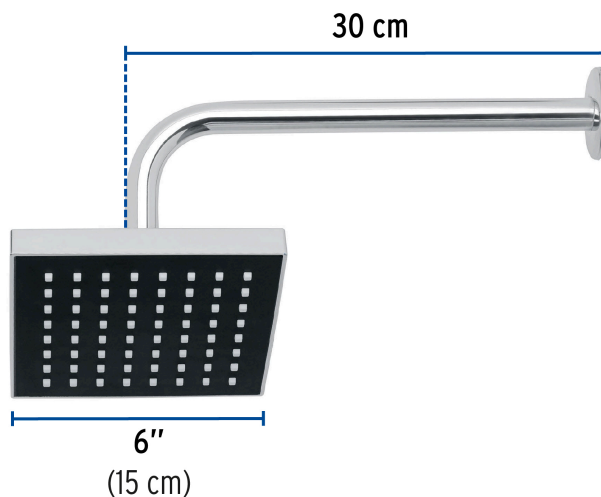

Refacciones y/o accesorios disponibles en catálogo (no incluidas)

Código	Clave	Descripción
44506	BCH-600	Brazo recto con chapetón para regadera, 30 cm, cromo, Foset
46735	R-404S	Regadera cuadrada ABS 6" acabado cromo sin brazo, Foset

Imágenes complementarias