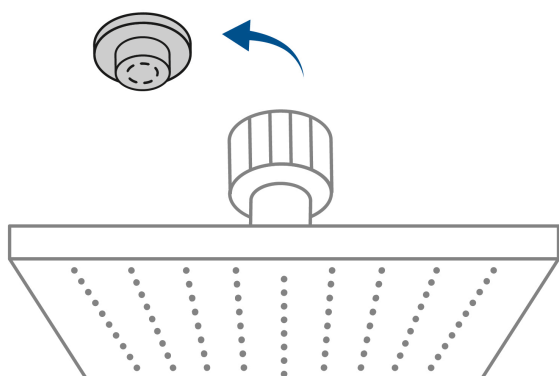

## Regadera cuadrada ABS 8" acabado cromo con brazo, Foset

- Cabeza de ABS
- Brazo y chapetón de acero inoxidable
- Para mayor flujo de agua se puede retirar el reductor
- Ahorradora en baja presión

Grado ecológico

### País de origen

Fabricado en China bajo las estrictas especificaciones de Truper

**Refacciones y/o accesorios disponibles en catálogo (no incluidas)**

Código	Clave	Descripción
44506	BCH-600	Brazo recto con chapetón para regadera, 30 cm, cromo, Foset
46736	R-405	Regadera cuadrada ABS 8" acabado cromo con brazo, Foset

**Imágenes complementarias**

Para mayor flujo de agua se puede retirar el reductor

Altura (h)	Presión		
	kPa	kgf / cm <sup>2</sup>	PSI
2 m	20	0.2	2.8
3 m	30	0.3	4.2
4 m	40	0.4	5.6

Imágenes complementarias