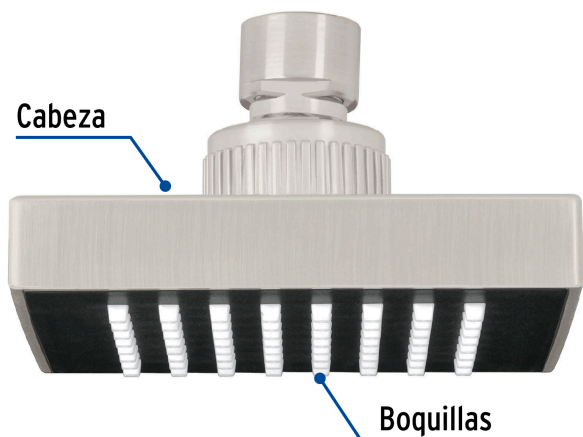

Imágenes complementarias