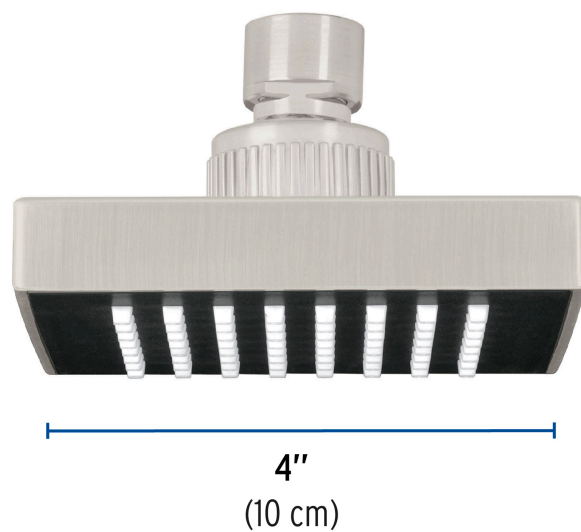

Imágenes complementarias