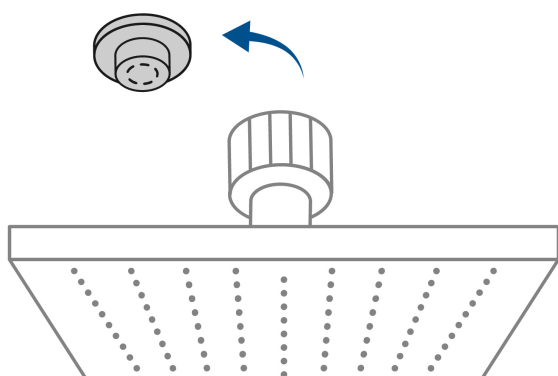

FOSET.

CÓDIGO: 46739 CLAVE: R-403SN

Regadera cuadrada ABS 4" acabado satín sin brazo, Foset

- Cabeza de ABS
- Para mayor flujo de agua se puede retirar el reductor
- Compatible con el brazo y chapetón BCH-500N marca Foset ®
- Ahorradora en baja presión

Medida	4" (10 cm)
Acabado	Satín
Presión de trabajo mínima	0.25 kgf/cm ²
Conexión de entrada	1/2" - 14 NPT
Empaque individual	Caballote
Inner	4
Master	24
Pallet	960

País de origen

Fabricado en China bajo las estrictas especificaciones de Truper

Imágenes complementarias

Para mayor flujo de agua se puede retirar el reductor

Altura (h)	Presión		
	kPa	kgf / cm ²	PSI
2 m	20	0.2	2.8
3 m	30	0.3	4.2
4 m	40	0.4	5.6

Imagenes complementarias

Compatible con: