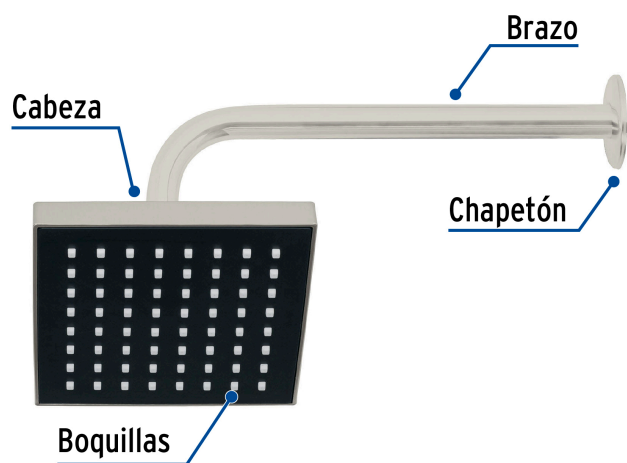

Refacciones y/o accesorios disponibles en catálogo (no incluidas)

Código	Clave	Descripción
46741	R-404SN	Regadera cuadrada ABS 6" acabado satín sin brazo, Foset
47648	BCH-600N	Brazo recto con chapetón para regadera, 30 cm, satín, Foset

Imágenes complementarias