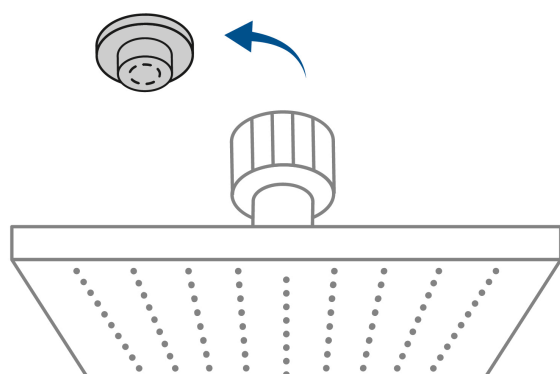

CÓDIGO: 46741 CLAVE: R-404SN

Regadera cuadrada ABS 6" acabado satín sin brazo, Foset

- Cabeza de ABS
- Para mayor flujo de agua se puede retirar el reductor
- Compatible con el brazo y chapetón BCH-600N marca Foset ®
- Ahorradora en baja presión

Grado ecológico

ACABADO SATÍN SIN HUELLAS

Articulada

Boquillas fácil limpieza

Certificaciones y garantías

- Cumple la norma NOM-008-CONAGUA

Especificaciones

Medida	6" (15 cm)
Acabado	Satín
Presión de trabajo mínima	0.25 kgf/cm ²
Conexión de entrada	1/2" - 14 NPT
Empaque individual	Caballote
Pallet	576
Inner	3
Master	12

País de origen

Fabricado en China bajo las estrictas especificaciones de Truper

Imágenes complementarias

Para mayor flujo de agua se puede retirar el reductor

Altura (h)	Presión		
	kPa	kgf / cm ²	PSI
2 m	20	0.2	2.8
3 m	30	0.3	4.2
4 m	40	0.4	5.6