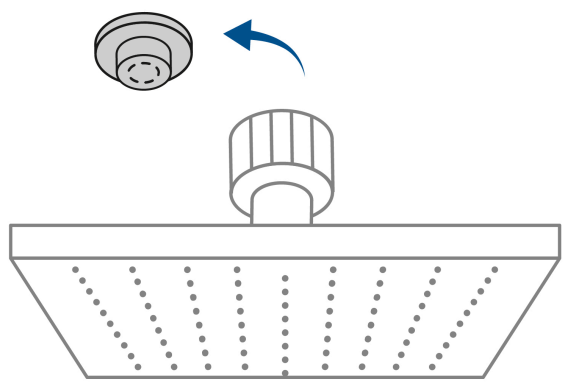

CÓDIGO: 46743 CLAVE: R-405SN

Regadera cuadrada ABS 8" acabado satín sin brazo, Foset

- Cabeza de ABS
- Para mayor flujo de agua se puede retirar el reductor
- Compatible con el brazo y chapetón BCH-600N marca Foset ®
- Ahorradora en baja presión

Grado ecológico

ACABADO SATÍN
SIN HUELLAS

Articulada

Boquillas fácil limpieza

Certificaciones y garantías

- Cumple la norma NOM-008-CONAGUA

Especificaciones

Medida	8" (20 cm)
Acabado	Satín
Presión de trabajo mínima	0.25 kgf/cm ²
Conexión de entrada	1/2" - 14 NPT
Empaque individual	Caballote
Pallet	192
Inner	3
Master	12

País de origen

Fabricado en China bajo las estrictas especificaciones de Truper

Imagenes complementarias

Para mayor flujo de agua se puede retirar el reductor

Altura (h)	Presión		
	kPa	kgf / cm ²	PSI
2 m	20	0.2	2.8
3 m	30	0.3	4.2
4 m	40	0.4	5.6