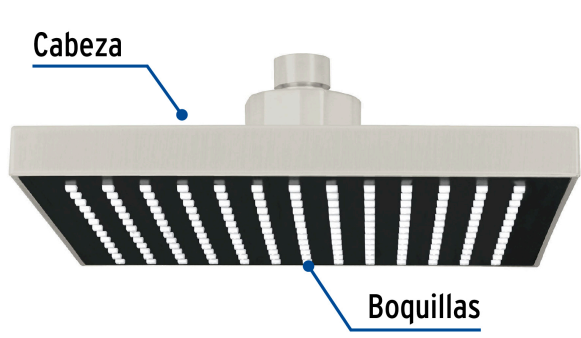

Imagenes complementarias