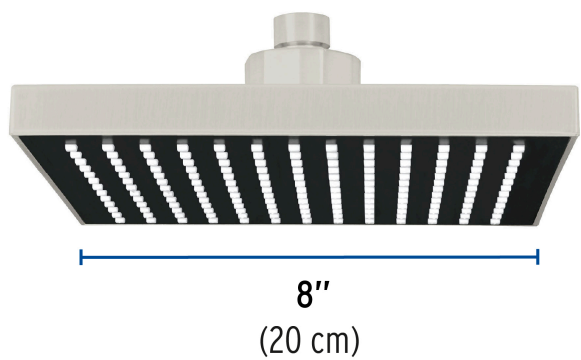

CÓDIGO: 46743 CLAVE: R-405SN

Regadera cuadrada ABS 8" acabado satín sin brazo, Foset

- Cabeza de ABS
- Para mayor flujo de agua se puede retirar el reductor
- Compatible con el brazo y chapetón BCH-600N marca Foset ®
- Ahorradora en baja presión

Grado ecológico

ACABADO SATÍN
SIN HUELLAS

Articulada

Boquillas fácil limpieza

Certificaciones y garantías

- Cumple la norma NOM-008-CONAGUA

Especificaciones

Medida	8" (20 cm)
Acabado	Satín
Presión de trabajo mínima	0.25 kgf/cm ²
Conexión de entrada	1/2" - 14 NPT
Empaque individual	Caballote
Pallet	192
Inner	3
Master	12

País de origen

Fabricado en China bajo las estrictas especificaciones de Truper

Imagenes complementarias

Para mayor flujo de agua se puede retirar el reductor

Altura (h)	Presión		
	kPa	kgf / cm ²	PSI
2 m	20	0.2	2.8
3 m	30	0.3	4.2
4 m	40	0.4	5.6