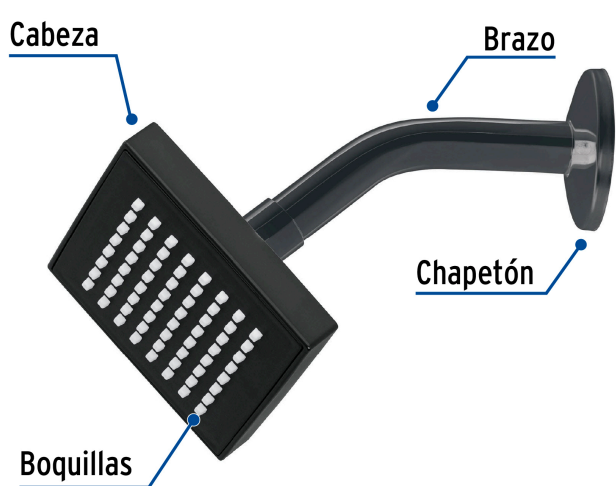

Refacciones y/o accesorios disponibles en catálogo (no incluidas)

Código	Clave	Descripción
46745	R-403SM	Regadera cuadrada ABS 4" acabado negro mate sin brazo, Foset
47647	BCH-500M	Brazo corto con chapetón para regadera, negro mate, Foset

Imágenes complementarias