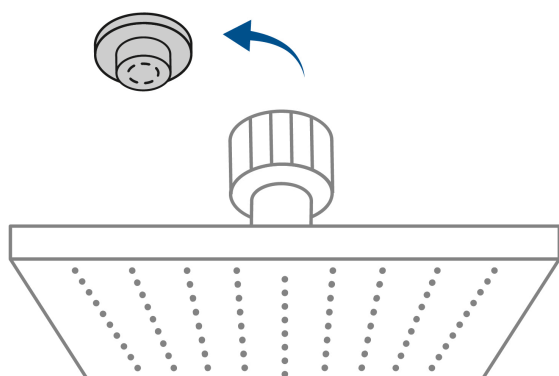

CÓDIGO: 46744 CLAVE: R-403M

Regadera cuadrada ABS 4" acabado negro mate con brazo, Foset

- Cabeza de ABS
- Brazo y chapetón de acero inoxidable
- Para mayor flujo de agua se puede retirar el reductor
- Ahorradora en baja presión

Grado ecológico

Articulada

Boquillas fácil limpieza

Certificaciones y garantías

- Cumple la norma NOM-008-CONAGUA

Especificaciones

Medida	4" (10 cm)
Acabado	Negro mate
Presión de trabajo mínima	0.25 kgf/cm ²
Conexión de entrada	1/2" - 14 NPT
Brazo	14 cm
Diámetro del chapetón	57 mm
Empaque individual	Caja
Pallet	576
Inner	4
Master	24

País de origen

Fabricado en China bajo las estrictas especificaciones de Truper

Refacciones y/o accesorios disponibles en catálogo (no incluidas)

Código	Clave	Descripción
46745	R-403SM	Regadera cuadrada ABS 4" acabado negro mate sin brazo, Foset
47647	BCH-500M	Brazo corto con chapetón para regadera, negro mate, Foset

Imágenes complementarias

Para mayor flujo de agua se puede retirar el reductor

Altura (h)	Presión		
	kPa	kgf / cm ²	PSI
2 m	20	0.2	2.8
3 m	30	0.3	4.2
4 m	40	0.4	5.6

Imágenes complementarias