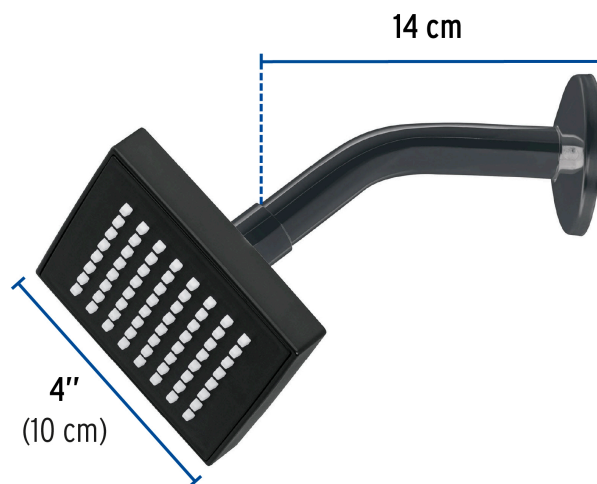

Refacciones y/o accesorios disponibles en catálogo (no incluidas)

Código	Clave	Descripción
46745	R-403SM	Regadera cuadrada ABS 4" acabado negro mate sin brazo, Foset
47647	BCH-500M	Brazo corto con chapetón para regadera, negro mate, Foset

Imágenes complementarias