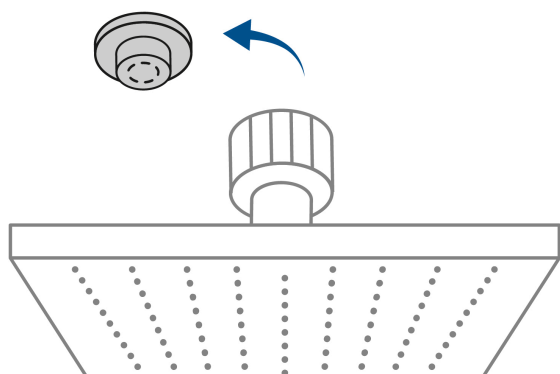

CÓDIGO: 46745 CLAVE: R-403SM

Regadera cuadrada ABS 4" acabado negro mate sin brazo, Foset

- Cabeza de ABS
- Para mayor flujo de agua se puede retirar el reductor
- Compatible con el brazo y chapetón BCH-500M marca Foset ®
- Ahorradora en baja presión

Grado ecológico

Articulada

Boquillas fácil limpieza

Certificaciones y garantías

- Cumple la norma NOM-008-CONAGUA

Especificaciones

Medida	4" (10 cm)
Acabado	Negro mate
Presión de trabajo mínima	0.25 kgf/cm ²
Conexión de entrada	1/2" - 14 NPT
Empaque individual	Caballote
Pallet	960
Inner	4
Master	24

País de origen

Fabricado en China bajo las estrictas especificaciones de Truper

Imágenes complementarias

Para mayor flujo de agua se puede retirar el reductor

Altura (h)	Presión		
	kPa	kgf / cm ²	PSI
2 m	20	0.2	2.8
3 m	30	0.3	4.2
4 m	40	0.4	5.6