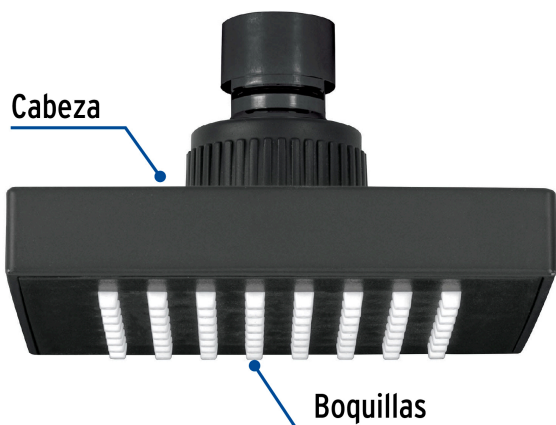

Imágenes complementarias