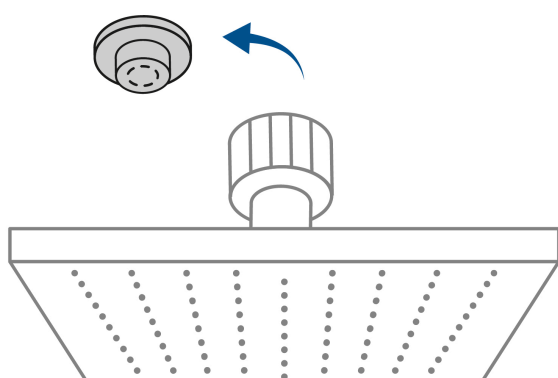

FOSET.

CÓDIGO: 46746 CLAVE: R-404M

Regadera cuadrada ABS 6" acabado negro mate con brazo, Foset

- Cabeza de ABS
- Brazo y chapetón de acero inoxidable
- Para mayor flujo de agua se puede retirar el reductor
- Ahorradora en baja presión

Grado ecológico

Articulada

Boquillas fácil limpieza

Certificaciones y garantías

- Cumple la norma NOM-008-CONAGUA

Especificaciones

Medida	6" (15 cm)
Acabado	Negro mate
Presión de trabajo mínima	0.25 kgf/cm ²
Conexión de entrada	1/2" - 14 NPT
Brazo de pared	30 cm
Diámetro del chapetón	57 mm
Empaque individual	Caja
Pallet	216
Inner	3
Master	12

País de origen

Fabricado en China bajo las estrictas especificaciones de Truper

Refacciones y/o accesorios disponibles en catálogo (no incluidas)

Código	Clave	Descripción
46747	R-404SM	Regadera cuadrada ABS 6" acabado negro mate sin brazo, Foset
47649	BCH-600M	Brazo recto con chapetón para regadera, 30 cm, negro mate

Imágenes complementarias

Para mayor flujo de agua se puede retirar el reductor

Altura (h)	Presión		
	kPa	kgf / cm ²	PSI
2 m	20	0.2	2.8
3 m	30	0.3	4.2
4 m	40	0.4	5.6

Imágenes complementarias