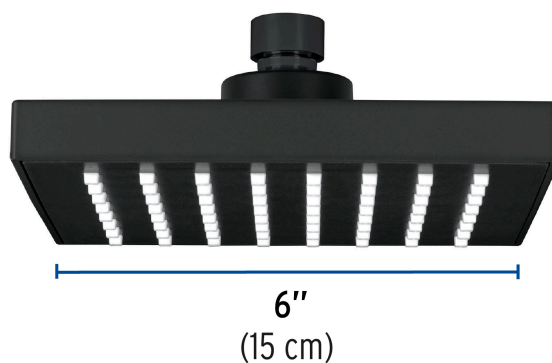

Imágenes complementarias