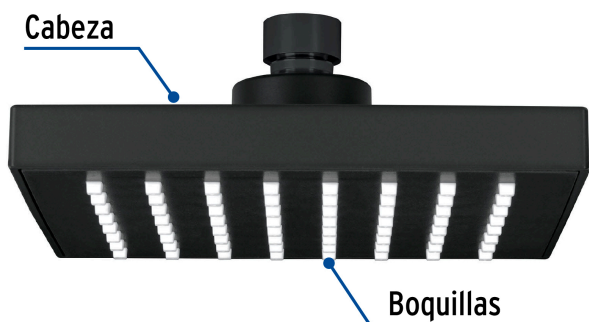

Imágenes complementarias