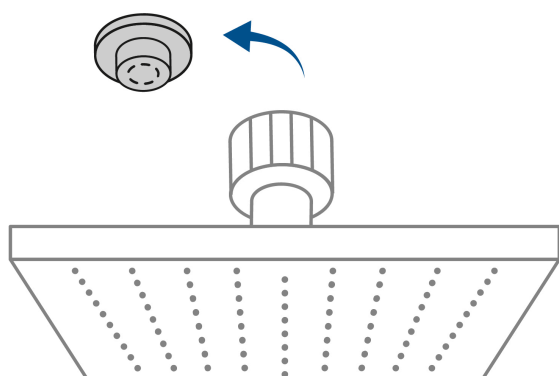

CÓDIGO: 46747 CLAVE: R-404SM

Regadera cuadrada ABS 6" acabado negro mate sin brazo, Foset

- Cabeza de ABS
- Para mayor flujo de agua se puede retirar el reductor
- Compatible con el brazo y chapetón BCH-600M marca Foset ®
- Ahorradora en baja presión

Grado ecológico

Articulada

Boquillas fácil limpieza

Certificaciones y garantías

- Cumple la norma NOM-008-CONAGUA

Especificaciones

Medida	6" (15 cm)
Acabado	Negro mate
Presión de trabajo mínima	0.25 kgf/cm ²
Conexión de entrada	1/2" - 14 NPT
Empaque individual	Caballote
Inner	3
Master	12
Pallet	576

País de origen

Fabricado en China bajo las estrictas especificaciones de Truper

Imágenes complementarias

Para mayor flujo de agua se puede retirar el reductor

Altura (h)	Presión		
	kPa	kgf / cm ²	PSI
2 m	20	0.2	2.8
3 m	30	0.3	4.2
4 m	40	0.4	5.6